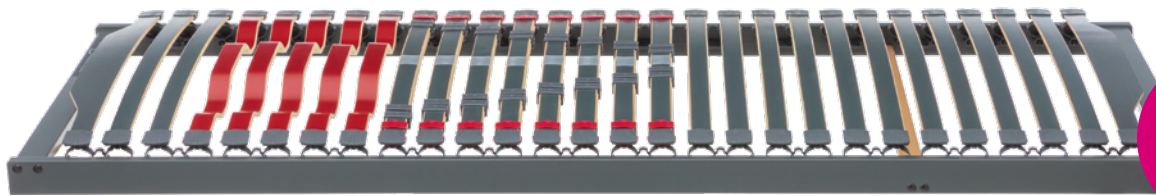

3. RAHMEN VISION N

Sympathica

349,-
ab
299,-